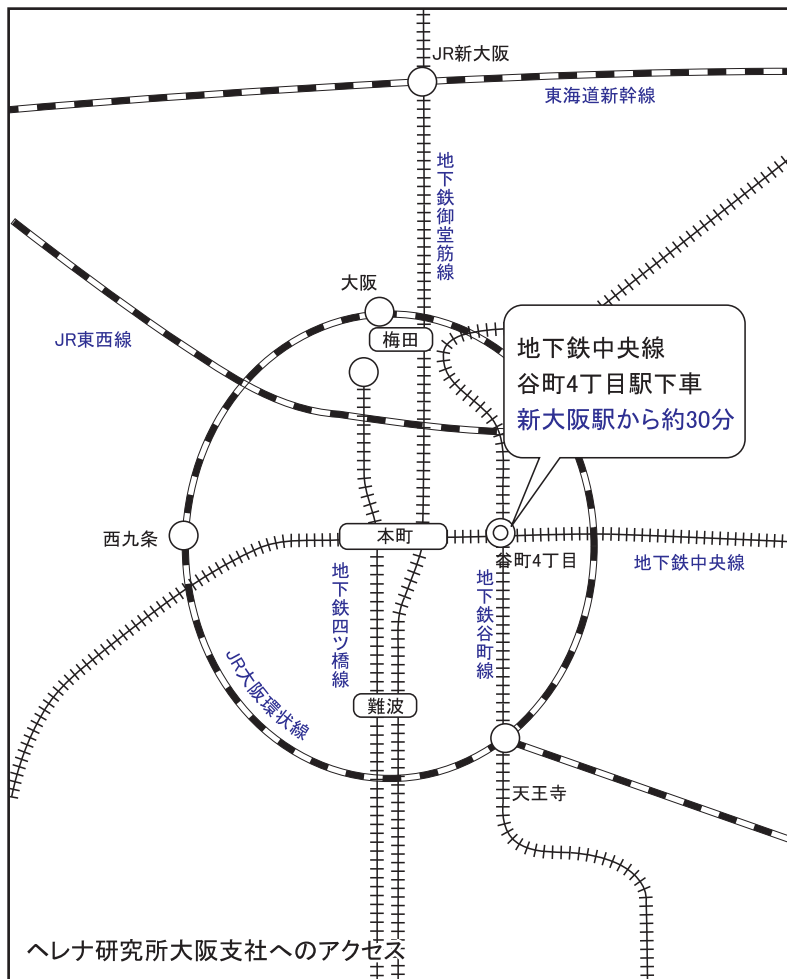

ヘレナ研究所 大阪支社へのアクセス

大阪近郊路線図→

徒歩で来社される場合は地下鉄谷町4丁目駅下車後、9番出口をご利用ください。
(徒歩約3~4分)

株式会社ヘレナ研究所

本社 〒330-0061 埼玉県さいたま市常盤 9-21-19
 ☎ 048-833-3208 FAX 048-833-3273
 支社 〒540-0011 大阪市中央区農人橋2-1-31 第6松屋ビル7F
 ☎ 06-6945-1070 FAX 06-6945-1055